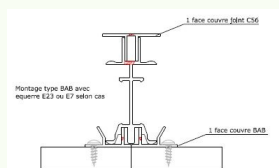

Découvrez le poteau mixte C227 1 profil, 2 utilisations !

Vous nous l'avez demandé, notre service R&D l'a fait !

Mecanalu a développé un nouveau poteau mixte qui permet de répondre à de nombreuses problématiques de chantiers. Et oui, ce tout nouveau profil Mecanalu vous ouvre de nouvelles possibilités de montage de vos cloisons pleines.

Ce nouveau poteau, le C227 (section 59 x 28) est de finition brute et n'a pas de face visible.

Il permet le montage d'une **face à couvre-joints** et de l'autre **bord à bord**

Vous pouvez combiner une face bord à bord avec l'autre face montée sous couvre-joint, ou faire filer un panneau verticalement ou horizontalement.

Il est possible également d'habiller en circulation un pilier ou la tête d'une cloison transversale autre.

Un projet à chiffrer ? Une envie de changement ?
Adressez-nous votre demande par mail contact@mecanalu.com
ou appelez-nous au 01 60 81 00 00,
nous saurons vous accompagner dans votre projet.