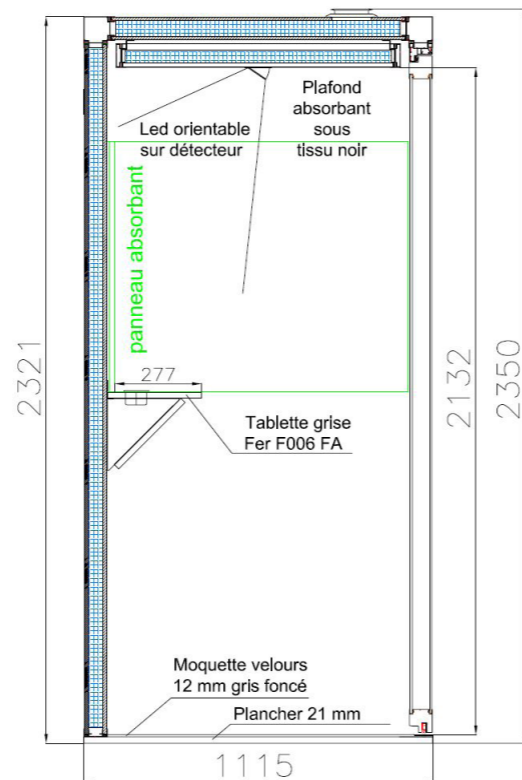

mecanalu

EVIDENCE Box

LA LITTLE

La Little est la petite dernière des Box de la gamme Mécanalu.

De la taille d'une cabine téléphonique (1115 x 1115 mm), elle permet de passer un appel en toute tranquillité grâce à son acoustique soignée.

Son faible encombrement s'intègre parfaitement dans les bureaux en open-space ou de co-working.

Livrée pré-assemblée et équipée d'une installation électrique inédite (raccordement électrique en plafond ou en bas de cabine, connecteur IEC C14 externe, double pré câblage interne), son montage s'effectue en 3 à 4 h.

Plafond $R_w (+c) = 38 \text{ dB}$

Tablette intérieure équipée
d'une prise secteur 2+T
+ prise alimentation USB

Panneaux acoustiques
absorbants, tissu imprimé,
décor au choix

Paumelles invisibles
réglables 3D