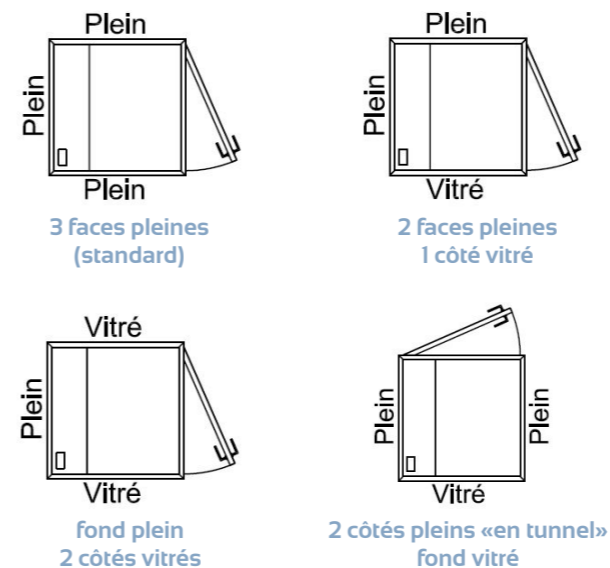

VARIANTES

Renouvellement d'Air

Performances acoustiques selon NF EN ISO 717-1

Cloison pleine $R_w (+c) = 42 \text{ dB}$

Cloison vitrée $R_w (+c) = 41 \text{ dB}$

Cloison vitrée + porte acoustique vitrée,
selon calcul cloison composite $R_w (+c) = 40 \text{ dB}$

Plafond $R_w (+c) = 38 \text{ dB}$

Tablette intérieure équipée
d'une prise secteur 2+T
+ prise alimentation USB