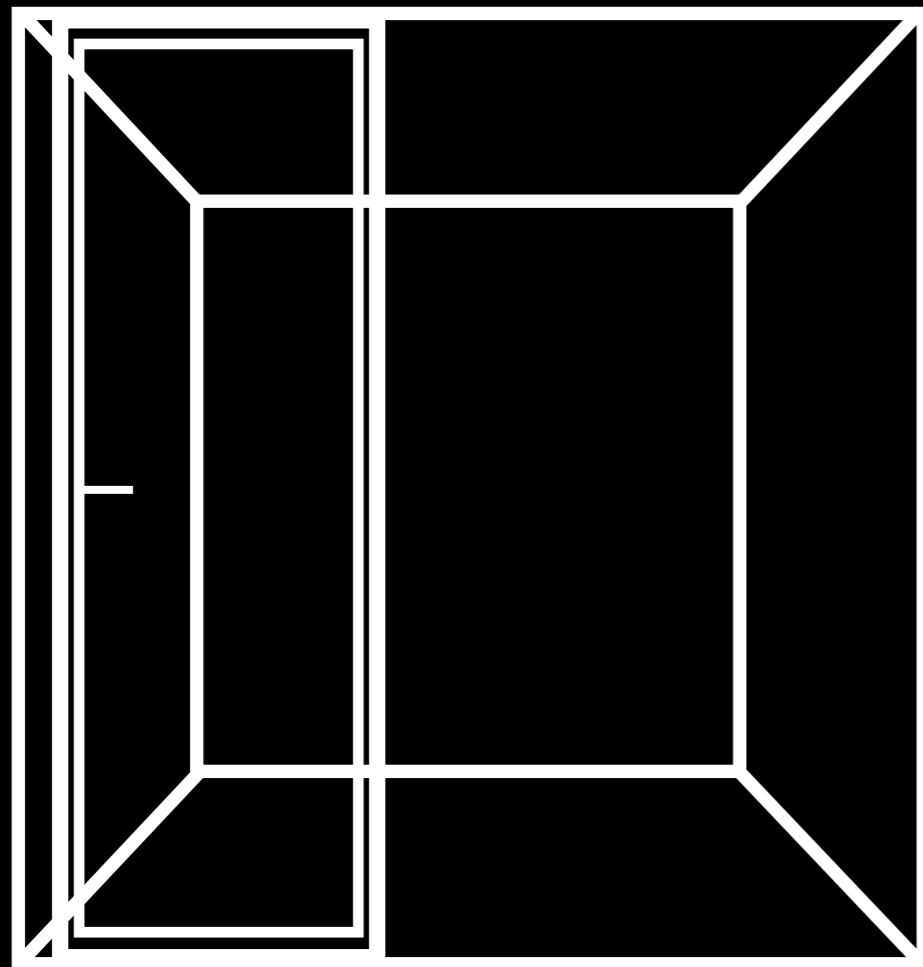

## EVIDENCE BOX

Efficient Space

## LILO BOX

Workspace Design

plusieurs sublime extérieur  
esthétique classe épurée  
smart soignée somptueux  
repos amovible vertueuse rapidité  
communication fashion intérieur  
délicat sommet cocon intense choix parler lumen  
quatre pureté vitrée réunion office vision  
petite deux Evidence ilot sept  
mesure acoustique Media trois  
date space bureau box luxe rare out  
être bien concentration Little boxinfinité  
volupté finition open plafond salle Box visio  
cinq clarté verre seule boîte bulle six huit  
porte espace Alta cute décor  
grande grâce lumière meeting précieux visuel  
rêver élégant démontable écrivain nice  
qualité imaginer projeter précision  
finesse isolation aérienne

LILO BOX

sérénité isolation  
esthétique soignée Grandé  
quatre amovible écrivain intérieur  
écriture classe précieux  
communication parole  
smart petite cocon intense salle trois visio cute  
qualité mesure vitrée réunion penser  
pureté Alta deux boxinfinité porte  
date acoustique ilot cinq  
office BoxEvidence bureau box plafond out Little  
sommets choix concentration parler  
clarté bien finition open luxe rare seul extérieur vertueuse  
huit verre être boîte bulle sept fashion  
vision visuel lumen espace six volupté décor grâce  
nice space élégant  
lumière meeting  
rapidité plaisir démontable rêver  
sommets délicat grande  
finesse imaginer épurée  
aérienne Fashion projeter